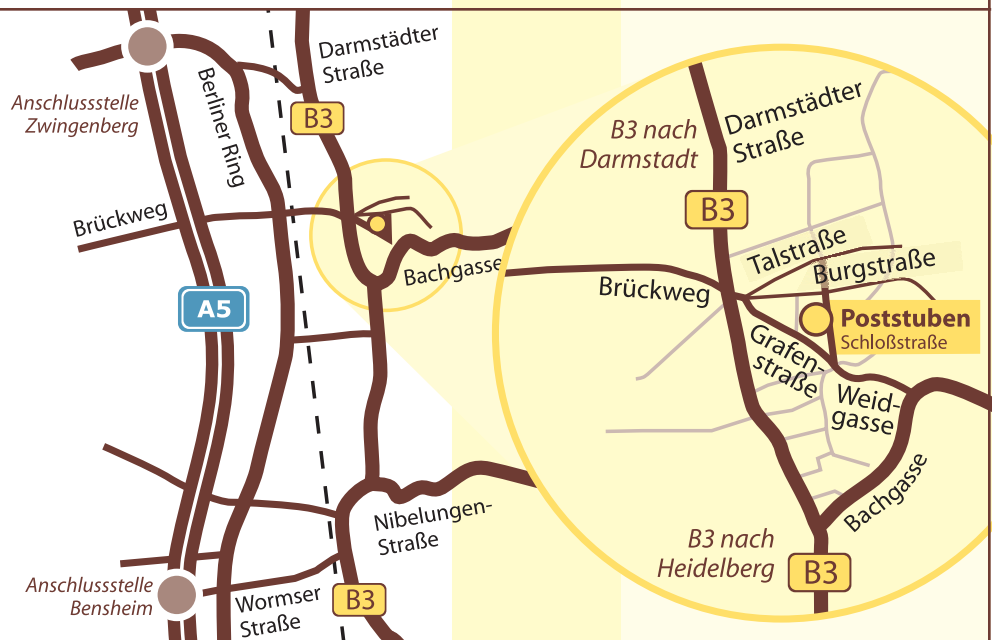

So finden Sie zu uns:

Anfahrt von der A5 kommend:

• **aus Richtung Darmstadt:**
 Sie benutzen die Autobahnabfahrt Zwingenberg und folgen der Bundesstraße 3 oder dem Berliner Ring in Richtung Bensheim. Ab hier können Sie der Anfahrtsskizze folgen.

• **aus Richtung Heidelberg:**
 Sie benutzen die Autobahnabfahrt Bensheim und kommen über die Wormser Straße in die Stadt. Ab hier folgen Sie weiter der Anfahrtsskizze.

Hotel - Restaurant Poststubben
 Inhaber: Familie Schittenhelm
 Schloßstraße 28-30
 64625 Bensheim-Auerbach